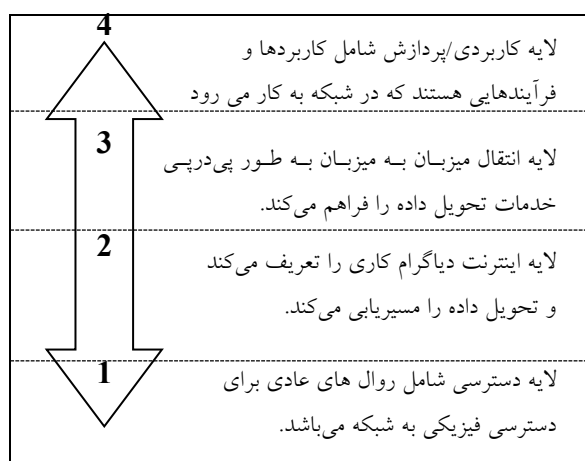

به طور کلی TCP/IP برای استفاده سه تا پنج لایه وظیفه دار توصیف می‌شود.. شرح
TCP/IP، firewall ها را به طور دقیق و مختصرتری بنا کرده است، ما همچنین مدل
مرجع مشترک DOD را انتخاب کردیم که به عنوان مدل مرجع اینترنت ساخته شده
است.

شکل A-1 مدل مرجع اینترنت را نشان می‌دهد.

شکل A-1 مدل پروتکل DOD¹

این مدل مبنای سه لایه تعریف شده برای مدل پروتکلی DOD در کتاب دستی

پروتکل DDN می‌باشد. این سه لایه به شرح زیر می‌باشند:

◀ لایه دسترسی شبکه

◀ لایه انتقال میزبان به میزبان

¹ - DOD: Department of Defense